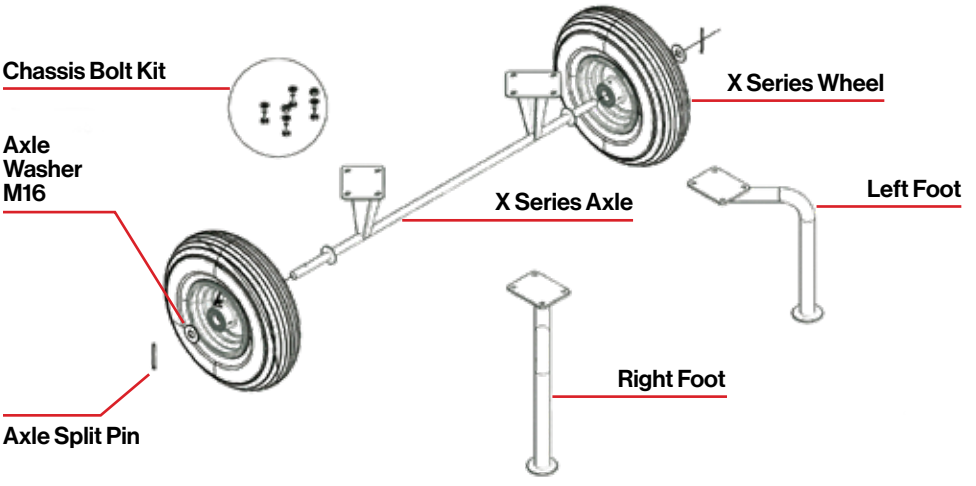

PH400

F SERIES WHEEL KIT

PH500

X SERIES WHEEL KIT

PH400

LAUFRADSATZ SERIE F

Radantrieb

Satz von Bolzen für Rahmen

Lenkrolle

PH500

LAUFRADSATZ SERIE X

Satz von Bolzen für Rahmen

Rad Serie X

Achse Scheibe M16

Achse Serie X

Linker Fuß