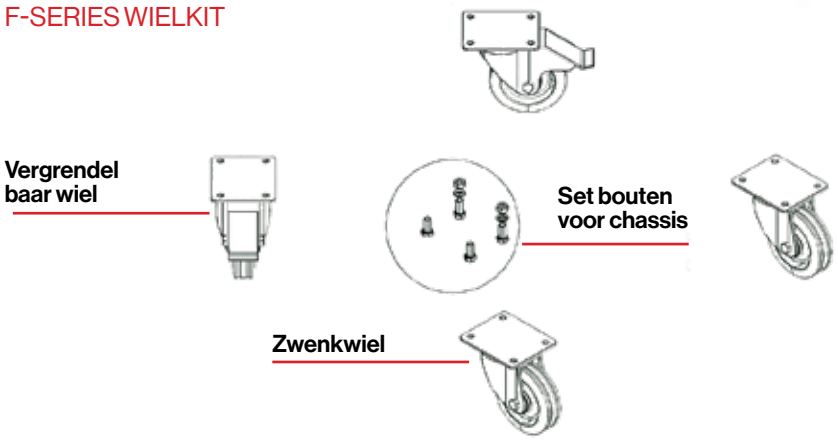

Ruota del freno

Kit bullone de telaio

Ruota girevole

PH500

KIT RUOTE SERIE X

Kit bullone de telaio

Rondella de asse M16

Perno divido per asse

Ruota serie X

Asse serie X

Piede sinistro

Piede destro

PH400

F-SERIES WIELKIT

PH500

X-SERIE WIELKIT