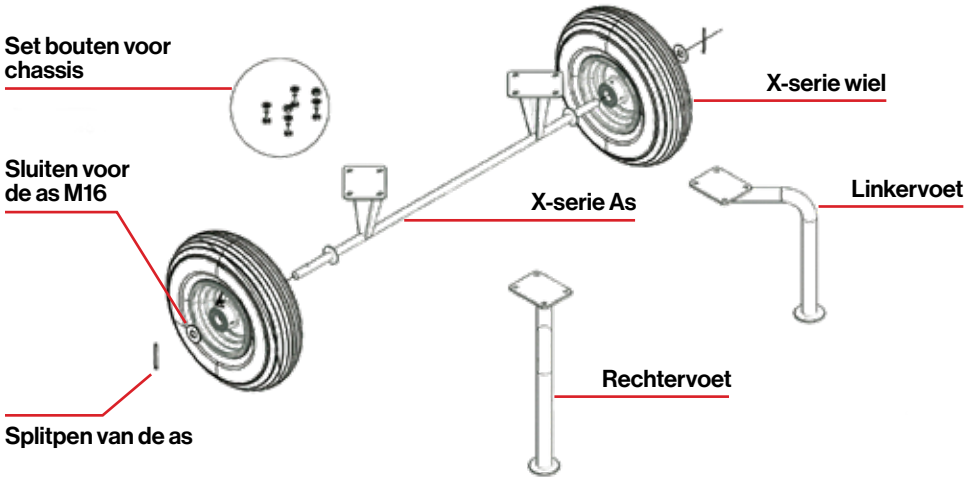

Ruota del freno

Kit bullone de telaio

Ruota girevole

PH500

KIT RUOTE SERIE X

Kit bullone de telaio

Rondella de asse M16

Perno divido per asse

Ruota serie X

Asse serie X

Piede sinistro

Piede destro

PH400

F-SERIES WIELKIT

PH500

X-SERIE WIELKIT