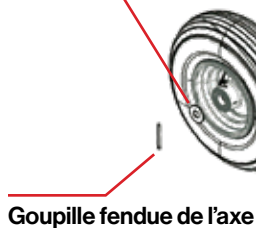

Lenkrolle

PH500

LAUFRADSATZ SERIE X

Satz von Bolzen für Rahmen

Rad Serie X

Achse Scheibe M16

Achse Serie X

Linker Fuß

Splint für Achse

Rechter Fuß

PH400

KIT DE ROUES SERIE F

Roue à frein

Kit de boulons pour le châssis

Roue pivotante

PH500

KIT DE ROUES SÉRIE X

Kit de boulons pour le châssis

Axe
Rondelle M16

Goupille fendue de l'axe

Roues série X

Axe série X

Pied gauche

Pied droit