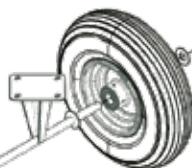

KIT DE ROUES SÉRIE X

Kit de boulons pour le châssis

Axe
Rondelle M16

Goupille fendue de l'axe

Roues série X

Axe série X

Pied gauche

Pied droit

PH400

JUEGO DE RUEDAS SERIE F

Ruedas de bloqueo

Kit de pernos de chasis

Rueda giratoria

PH500

JUEGO DE RUEDAS SERIE X

Kit de pernos de chasis

Arandela de eje M16

Perno partido por eje

Ruedas serie X

Eje serie X

Pie izquierdo

Pie derecha

PH400

KIT RUOTE SERIE F

Ruota del freno

Kit bullone de telaio

Ruota girevole

PH500

KIT RUOTE SERIE X

Kit bullone de telaio

Rondella de asse M16

Perno divido per asse