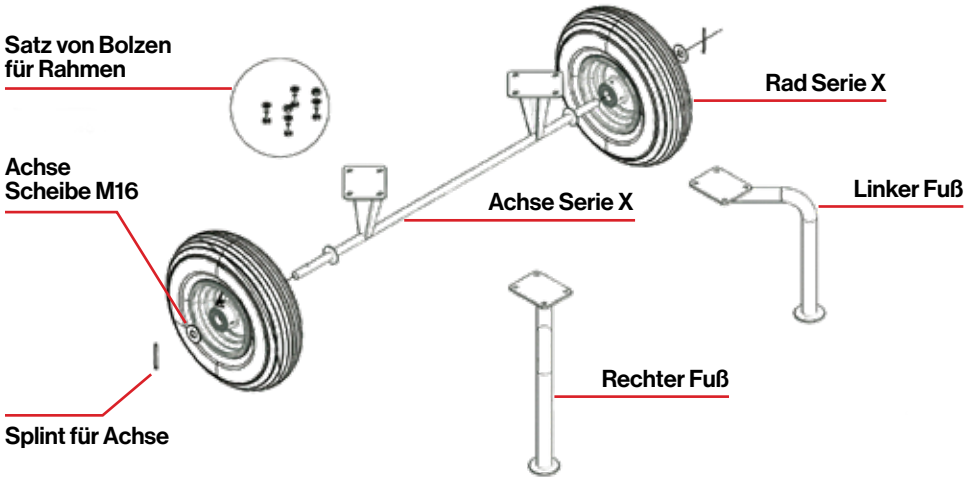

Lenkrolle

PH500

LAUFRADSATZ SERIE X

Satz von Bolzen für Rahmen

Rad Serie X

Achse Scheibe M16

Achse Serie X

Linker Fuß

Splint für Achse

Rechter Fuß

PH400

KIT DE ROUES SERIE F

Roue à frein

Kit de boulons pour le châssis

Roue pivotante

PH500

KIT DE ROUES SÉRIE X

Kit de boulons pour le châssis

Axe
Rondelle M16

Goupille fendue de l'axe

Roues série X

Axe série X

Pied gauche

Pied droit