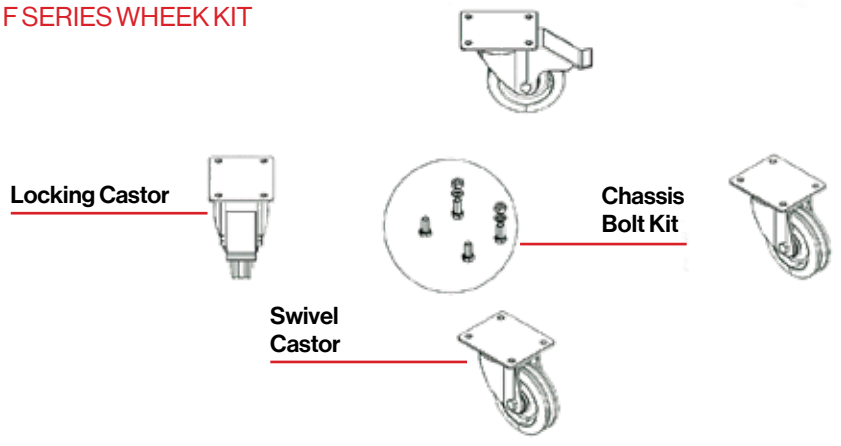

PH400

F SERIES WHEEL KIT

PH500

X SERIES WHEEL KIT

PH400

LAUFRADSATZ SERIE F

Radantrieb

Satz von Bolzen für Rahmen

Lenkrolle

PH500

LAUFRADSATZ SERIE X

Satz von Bolzen für Rahmen

Rad Serie X

Achse Scheibe M16

Achse Serie X

Linker Fuß

Splint für Achse

Rechter Fuß

PH400

KIT DE ROUES SERIE F

Roue à frein

Kit de boulons pour le châssis

Roue pivotante

PH500