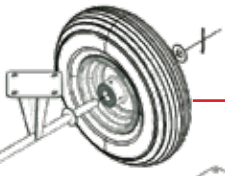

Lenkrolle

PH500

LAUFRADSATZ SERIE X

Satz von Bolzen für Rahmen

Rad Serie X

Achse Scheibe M16

Achse Serie X

Linker Fuß

Splint für Achse

Rechter Fuß

PH400

KIT DE ROUES SERIE F

Roue à frein

Kit de boulons pour le châssis

Roue pivotante

PH500

KIT DE ROUES SÉRIE X

Kit de boulons pour le châssis

Axe
Rondelle M16

Goupille fendue de l'axe

Roues série X

Axe série X

Pied gauche

Pied droit