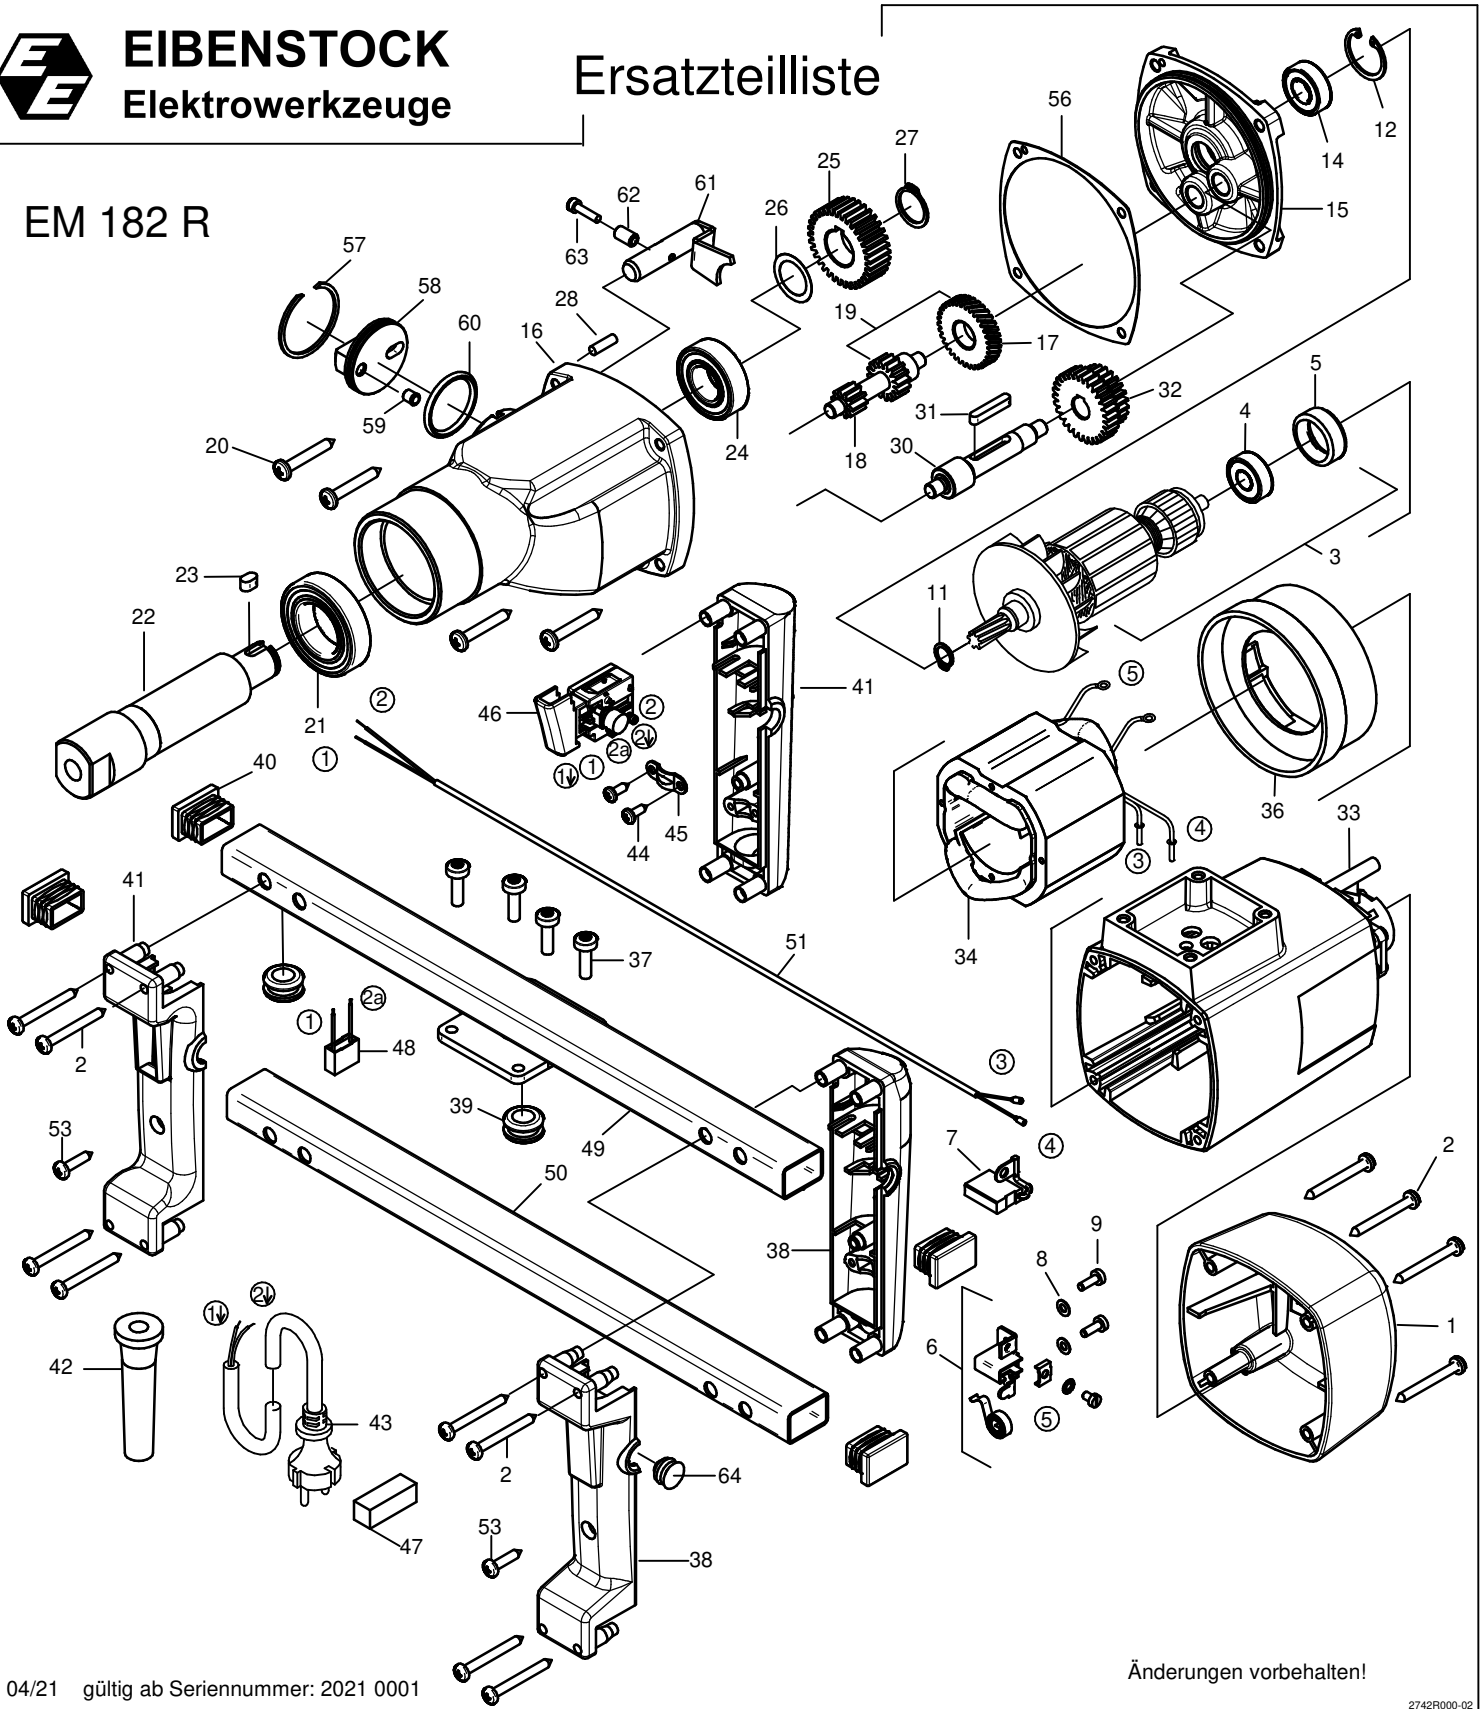

EIBENSTOCK
Elektrowerkzeuge

Ersatzteilliste

EM 182 R

04/21 gültig ab Seriennummer: 2021 0001

Änderungen vorbehalten!

2742R000-02

0742R000

EM 182 R - 230 V

Version: 02

Dated: 03.03.2022

Pos.	Description	Item No.	pc.	Price/pc.
1	Cap	80900189	1	3,75
2	Screw 4,8x45	80201267	12	0,50
3	Rotor, compl. 230V	77427100	1	87,50
4	Grooved ball bearing 6000 2Z	80410021	1	3,44
5	Bearing cap	83000031	1	1,25
6	Brush holder, compl.	80201199	2	4,38
7	Carbon brush 6,3x16x20	80700019	2	3,75
8	Spring washer 4	80201385	4	0,25
9	Screw M4x12	80201180	4	0,25
11	Retaining ring 11x1	80201320	1	0,25
12	Retaining ring 28x1,2	80201333	1	0,25
14	Grooved ball bearing 6001 2Z	80410031	1	3,75
15	End shield of gearing	7742R610	1	0,00
16	Gearbox housing	7742R400	1	0,00
17	Intermediate wheel	7432K470	1	10,00
18	Shaft	7432K500	1	17,50
19	Shaft, compl.	7432K50U	1	0,00
20	Screw 5,5x38	80201292	4	0,25
21	Grooved ball bearing 6006 2RS	80410071	1	7,50
22	Work spindle	77796420	1	20,00
23	Parallel key 6x6x11	80200604	1	0,50
24	Grooved ball bearing 6004 2RS	80410051	1	6,88
25	Spindle wheel	7432K430	1	13,45
26	Fitting washer 20x28x0,1	80200509	1	0,25
27	Retaining ring 20x1,2	80201324	1	0,25
28	Grooved pin 4x12	80200582	1	0,25
30	Shaft	7432K460	1	15,00
31	Parallel key 5x5x28	80200602	1	0,75
32	Gear block	7432K440	1	22,50
33	Motor housing	80900161	1	15,00
34	Stator, compl. 230V	7742A150	1	37,50
36	Air guiding ring	80900160	1	2,50
37	Screw 6x20	80201278	4	0,25
38	Pair of handle halves	80900254	1	5,81
39	Cable grommet HV1305	83000051	2	0,75
40	Cover cap	80900000	4	1,00
41	Pair of handle halves	7742R26U	1	6,25
42	Cable grommet	83000004	1	1,25
43	Connecting cable 2x1mm ² 3m	80600060	1	6,25
44	Screw 4,2x13	80201270	2	0,25