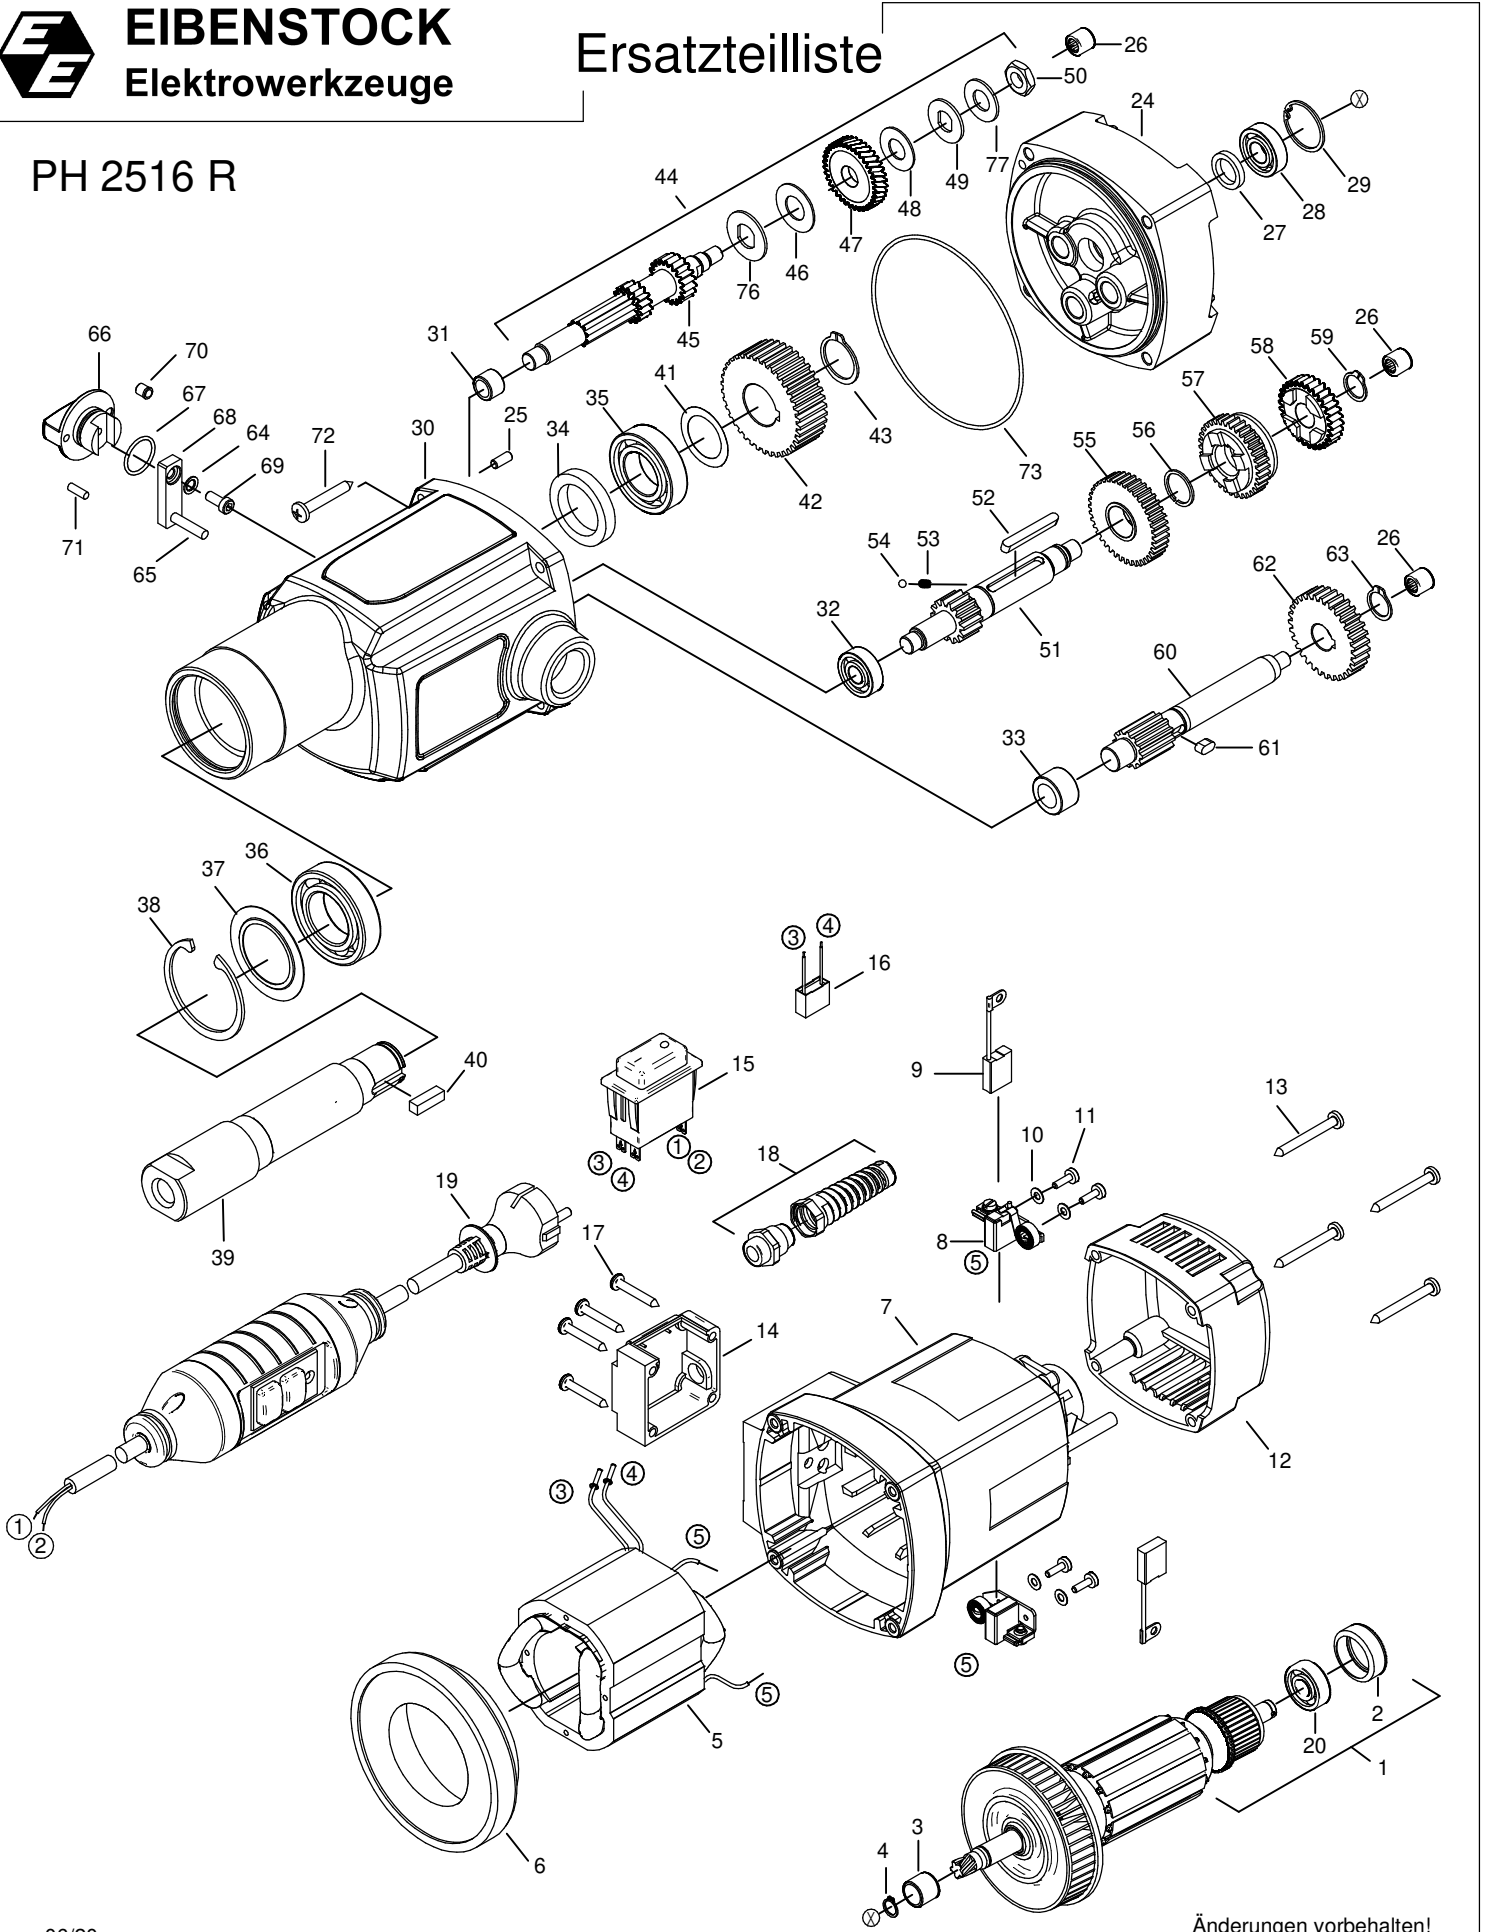

Ersatzteilliste

PH 2516 R

07645000

PH 2516 R - 110 V UK

Version: 01

Dated: 04.05.2022

Pos.	Description	Item No.	pc.
1	Rotor, compl. 110V	77641100	1
2	Bearing cap	83000031	1
3	Sealing bush 12x15x12,5	80420160	1
4	Retaining ring 12x1	80201321	1
5	Stator, compl. 110V	77641150	1
6	Air guiding ring	73511141	1
7	Motor housing	80900042	1
8	Brush holder, compl.	80201199	2
9	Carbon brush 6,3x16x20	80700040	2
10	Spring washer 4	80201385	4
11	Screw M4x12	80201180	4
12	Cap	80900082	1
13	Screw 4,8x45	80201267	4
14	Switch box	73511630	1
15	Switch	80600119	1
16	Capacitor	80500010	1
17	Screw 5,5x38	80201292	4
18	Cable gland M20x1,5	80600179	1
19	Connecting cable PRCD 2x2,5mm ² 0,9m	77641262	1
20	Grooved ball bearing 6000 2Z	80410021	1
24	End shield of gearing	77644610	1
25	Grooved pin 5x16	80200580	1
26	Needle sleeve HK0810	80420110	3
27	Shaft seal 15x21x3	83000179	1
28	Grooved ball bearing 6201 LUZ	80410101	1
29	Retaining ring 32x1,2	80201351	1
30	Gearbox housing	77644400	1
31	Needle sleeve HK1010	80420115	1
32	Grooved ball bearing 6000	80410020	1
33	Needle bearing RNA 4900	80420001	1
34	Shaft seal 30x42x7	83000071	1
35	Grooved ball bearing 6005 2RS	80410061	1
36	Grooved ball bearing 6006 2RS	80410071	1
37	Disc	71540426	1
38	Retaining ring 55x2	80201338	1
39	Work spindle	7752G420	1
40	Parallel key 6x6x20	80200606	1
41	Shim ring 25x35x0,1	80200512	1
42	Spindle wheel	71531430	1
43	Retaining ring 24x1,2	80201326	1