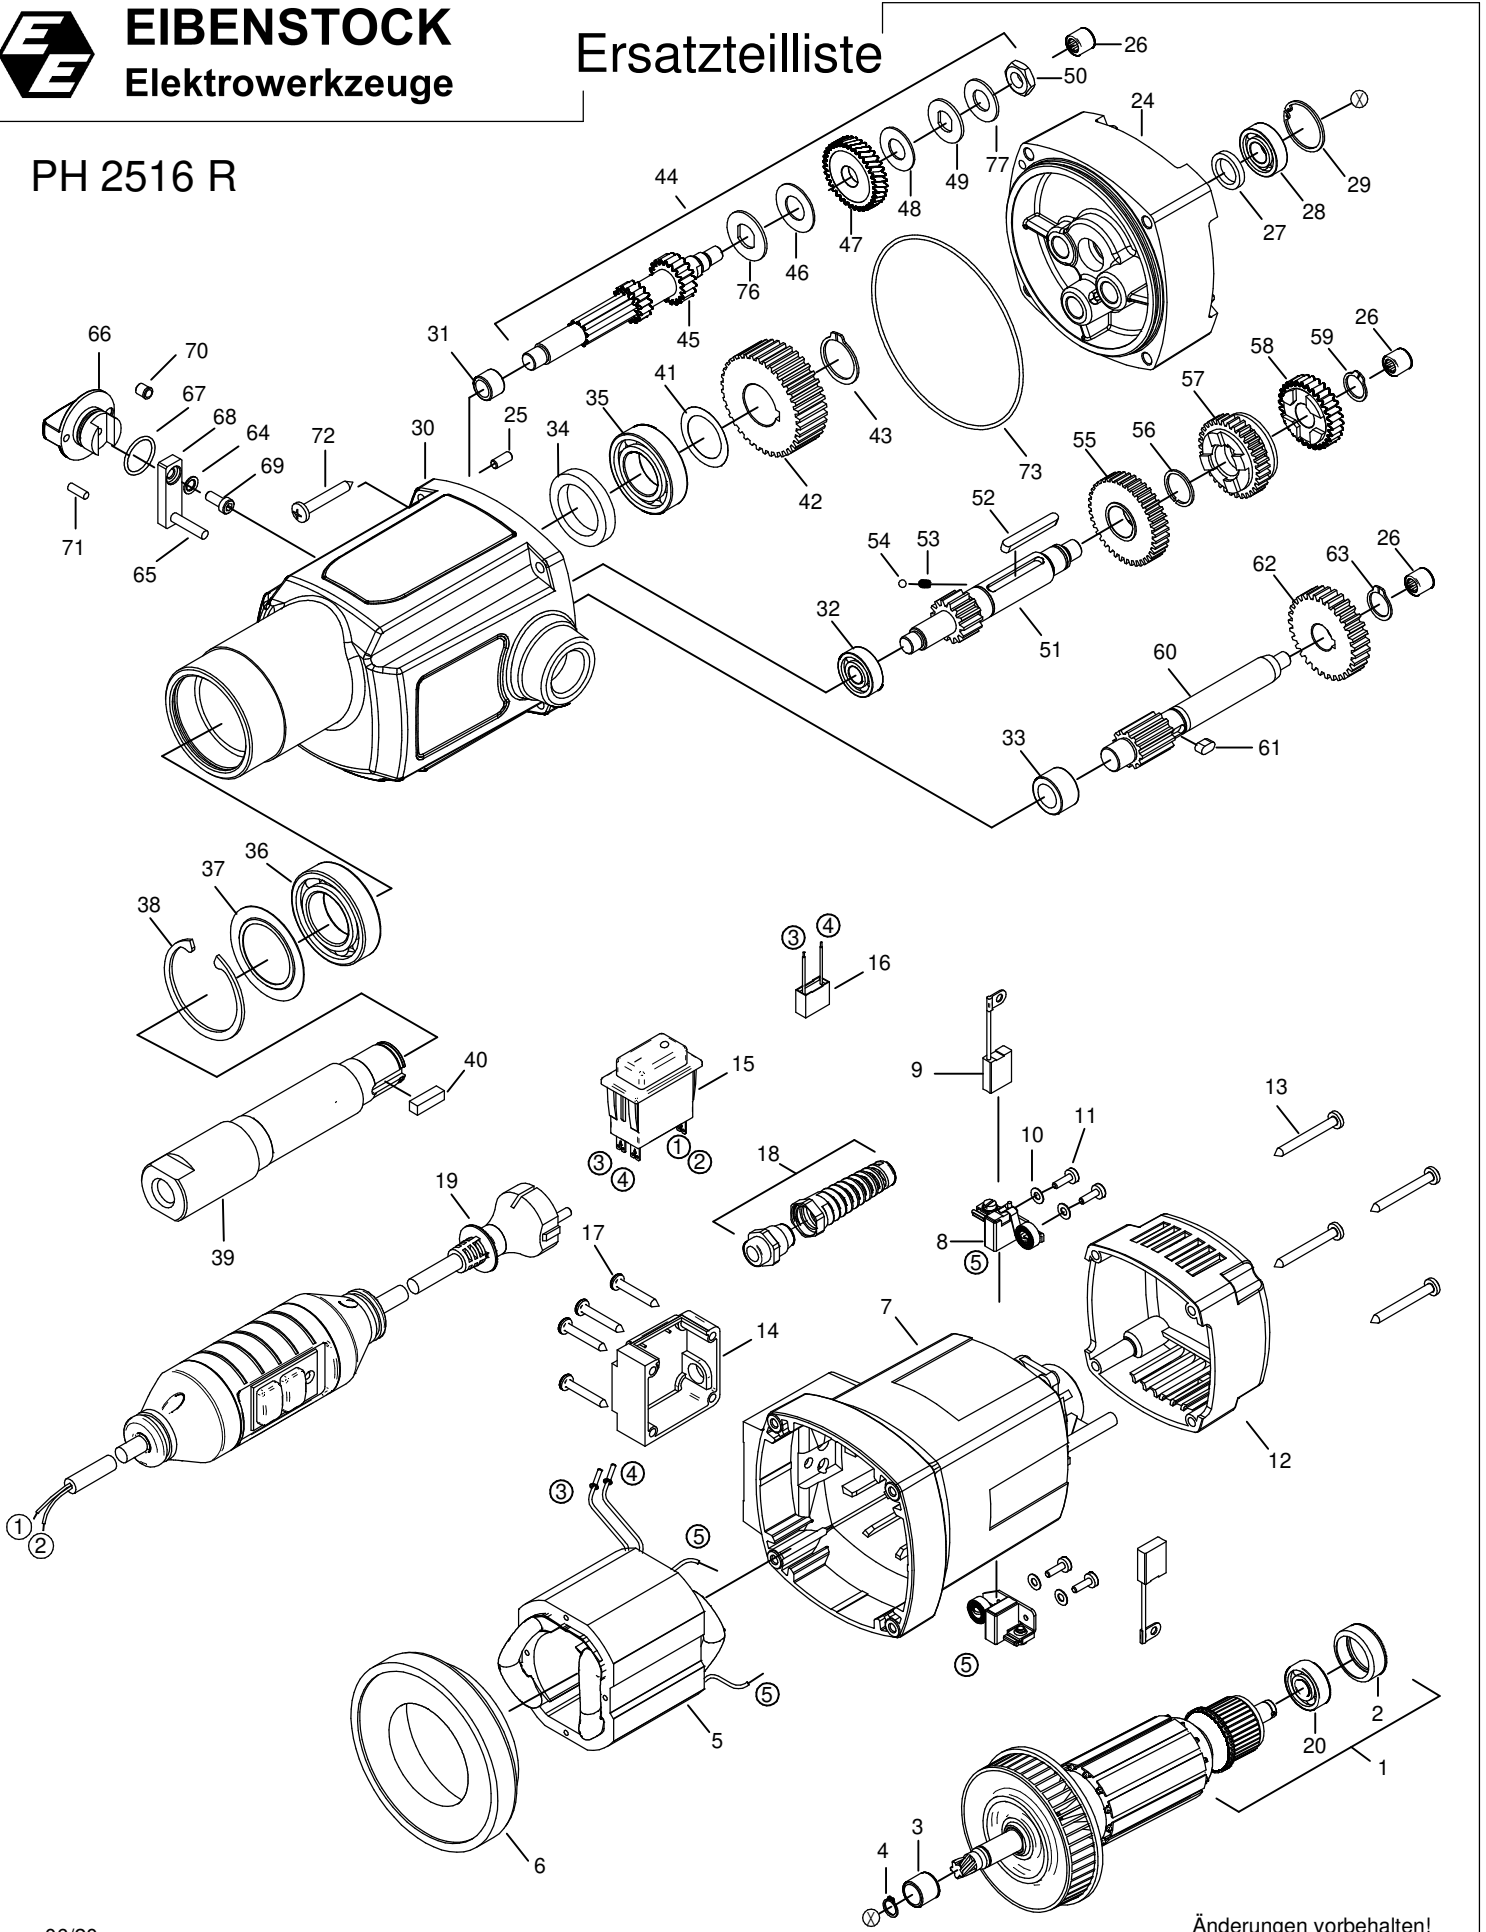

Ersatzteilliste

PH 2516 R

07644000

PH 2516 R - 230V

Version: 01

Dated: 04.11.2022

Pos.	Description	Item No.	pc.	Price/pc. (*)	Pos.	Description	Item No.	pc.	Price/pc. (*)
1	Rotor, compl. 230V	77642100	1		44	Clutch compl.	77644493	1	
2	Bearing cap	83000031	1		45	Intermediate shaft 1	71531490	1	
3	Sealing bush 12x15x12,5	80420160	1		46	Brass washer 28,5x14,2x1	85000082	1	
4	Retaining ring 12x1	80201321	1		47	Clutch wheel	77644560	1	
5	Stator, compl. 230V	77642150	1		48	Bronze disc 25x12,1x1	85000083	1	
6	Air guiding ring	73511141	1		49	Driving washer	73116496	1	
7	Motor housing	80900042	1		50	Nut M10x1	80201007	1	
8	Brush holder, compl.	80201199	2		51	Intermediate shaft 2	71531500	1	
9	Carbon brush 6,3x16x20	80700019	2		52	Parallel key 5x5x40	80200612	1	
10	Spring washer 4	80201385	4		53	Pressure spring	80200698	1	
11	Screw M4x12	80201180	4		54	Ball	80410082	1	
12	Cap	80900082	1		55	Loose wheel 1	71531460	1	
13	Screw 4,8x45	80201267	4		56	Circlip SW18	80200746	1	
14	Switch box	73511630	1		57	Shifting gear	71531550	1	
15	Switch	80600119	1		58	Loose wheel 2	71531470	1	
16	Capacitor	80500010	1		59	Retaining ring 14x1	80201318	1	
17	Screw 5,5x38	80201292	4		60	Intermediate shaft 3	71531510	1	
18	Cable gland M20x1,5	80600179	1		61	Parallel key 5x5x10	80200600	1	
19	Connecting cable PRCD 2x1,5mm ² 0,9m	77642262	1		62	Intermediate wheel	71531480	1	
20	Grooved ball bearing 6000 2Z	80410021	1		63	Retaining ring 15x1	80201322	1	
24	End shield of gearing	77644610	1		64	Lock washer S6	80201362	1	
25	Grooved pin 5x16	80200580	1		65	Parallel pin 5x30	80200627	1	
26	Needle sleeve HK0810	80420110	3		66	Switch button	73521540	1	
27	Shaft seal 15x21x3	83000179	1		67	O-ring 18,77x1,75	83000081	1	
28	Grooved ball bearing 6201 LUZ	80410101	1		68	Gear lever	71531542	1	
29	Retaining ring 32x1,2	80201351	1		69	Screw M5x12	80201230	1	
30	Gearbox housing	77644400	1		70	Spring loaded thrust piece	85000157	1	
31	Needle sleeve HK1010	80420115	1		71	Parallel pin 4x12	80200578	1	
32	Grooved ball bearing 6000	80410020	1		72	Screw 5,5x70	80201298	4	
33	Needle bearing RNA 4900	80420001	1		73	O-ring 106x2	83000092	1	
34	Shaft seal 30x42x7	83000071	1		76	Driving washer	73331496	1	
35	Grooved ball bearing 6005 2RS	80410061	1		77	Disc spring 25x12,2x1,5	80200724	1	
36	Grooved ball bearing 6006 2RS	80410071	1						
37	Disc	71540426	1						
38	Retaining ring 55x2	80201338	1						
39	Work spindle	7752G420	1						
40	Parallel key 6x6x20	80200606	1						
41	Shim ring 25x35x0,1	80200512	1						
42	Spindle wheel	71531430	1						
43	Retaining ring 24x1,2	80201326	1						