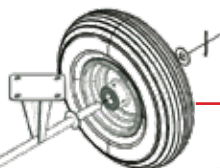

## LAUFRADSATZ SERIE X

Satz von Bolzen für Rahmen

Rad Serie X

Achse  
Scheibe M16

Achse Serie X

Linker Fuß

Splint für Achse

Rechter Fuß

## PH400

KIT DE ROUES SERIE F

Roue à frein

Kit de boulons pour le châssis

Roue pivotante

## PH500

KIT DE ROUES SÉRIE X

Kit de boulons pour le châssis

Axe  
Rondelle M16

Goupille fendue de l'axe

Roues série X

Axe série X

Pied gauche